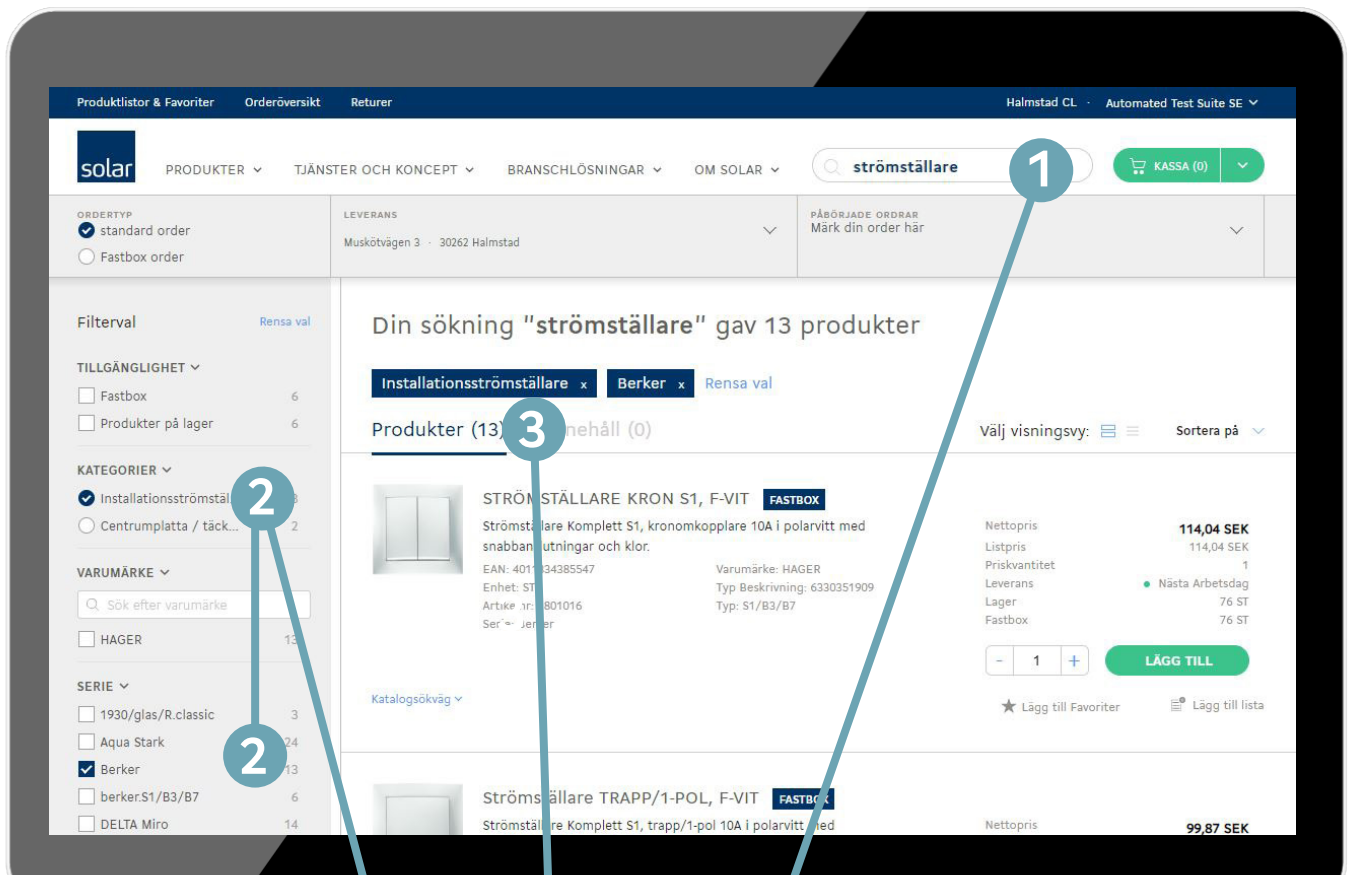

Sökmanual för den nya E-handeln

Navigering – sök med filter

1. Filterval borttaget (inaktivt)
2. Filterval aktivt
3. Nytt sökresultat = alla produkter från varumärket ABB

Sökmanual för den nya E-handeln

Navigering – sök med filter

1. Filterval aktivt
2. Nytt sökord + enter
3. Nytt sökresultat = alla ABB-produkter med sökordet apparatdosa

Sökmanual för den nya E-handeln

Navigering - sök med filter (ny sökning)

1. Sökord + enter
2. Antal sökträffar
3. Produktkategorier sökordet finns i

Sökmanual för den nya E-handeln

Navigering – sök med filter

1. Sökord strömställare är aktivt
2. Filtrerval
3. Sökresultatet har gått från 1732 träffar till 13 efter två filtrerval

Sökmanual för den nya E-handeln