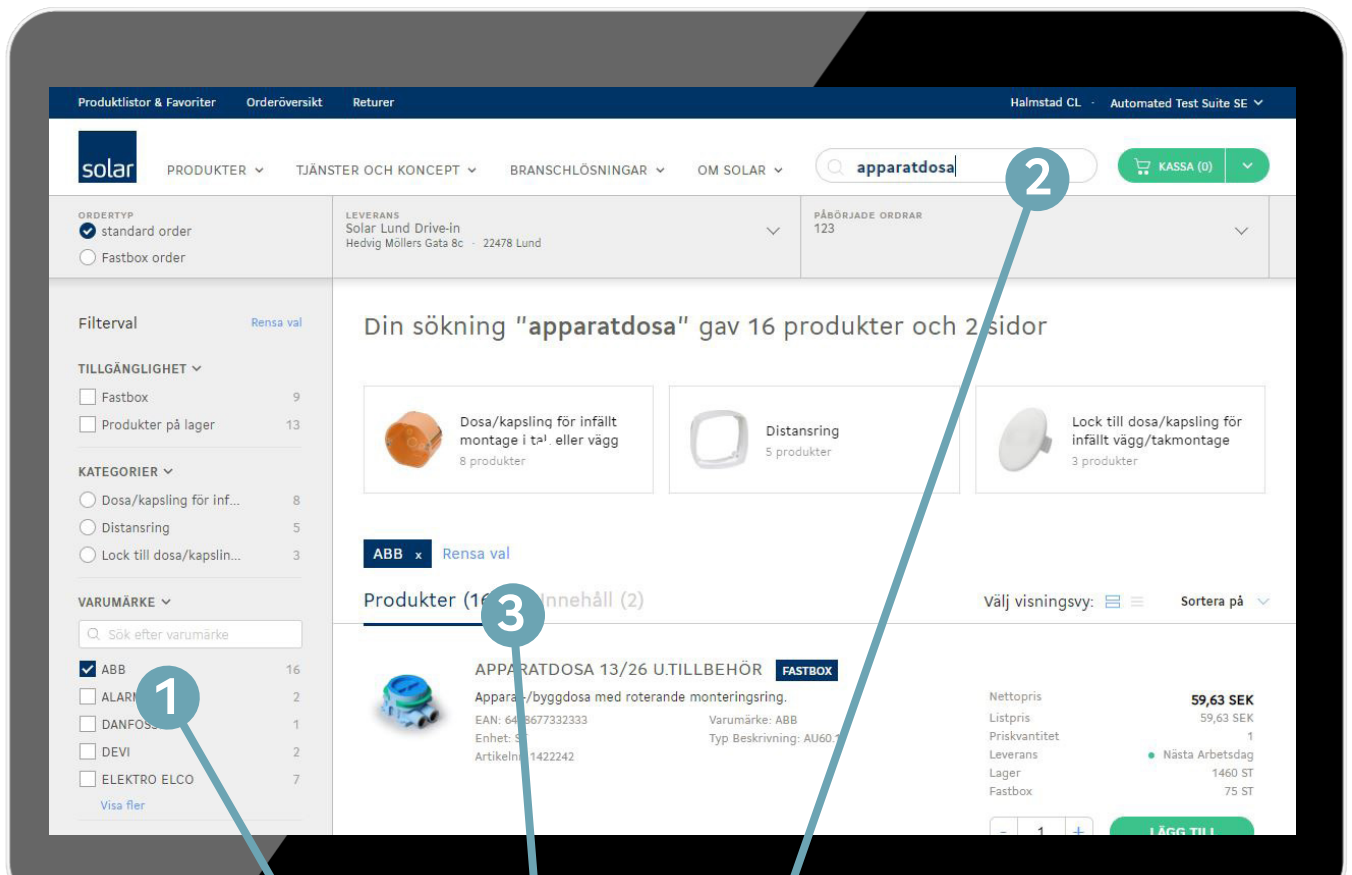

Navigering – sök med filter

1. Sökord kabel är borttaget + enter
2. Filterval aktivt
3. Nytt sökresultat = alla Solar Plus-produkter

Sökmanual för den nya E-handeln

Navigering – sök med filter

1. Filterval aktivt
2. Nytt filterval
3. Nytt sökresultat = alla Solar Plus-produkter från varumärket ABB

Sökmanual för den nya E-handeln

Navigering – sök med filter

1. Filterval borttaget (inaktivt)
2. Filterval aktivt
3. Nytt sökresultat = alla produkter från varumärket ABB

Sökmanual för den nya E-handeln

Navigering – sök med filter

1. Filterval aktivt
2. Nytt sökord + enter
3. Nytt sökresultat = alla ABB-produkter med sökordet apparatdosa

Sökmanual för den nya E-handeln

Navigering - sök med filter (ny sökning)

1. Sökord + enter
2. Antal sökträffar
3. Produktkategorier sökordet finns i