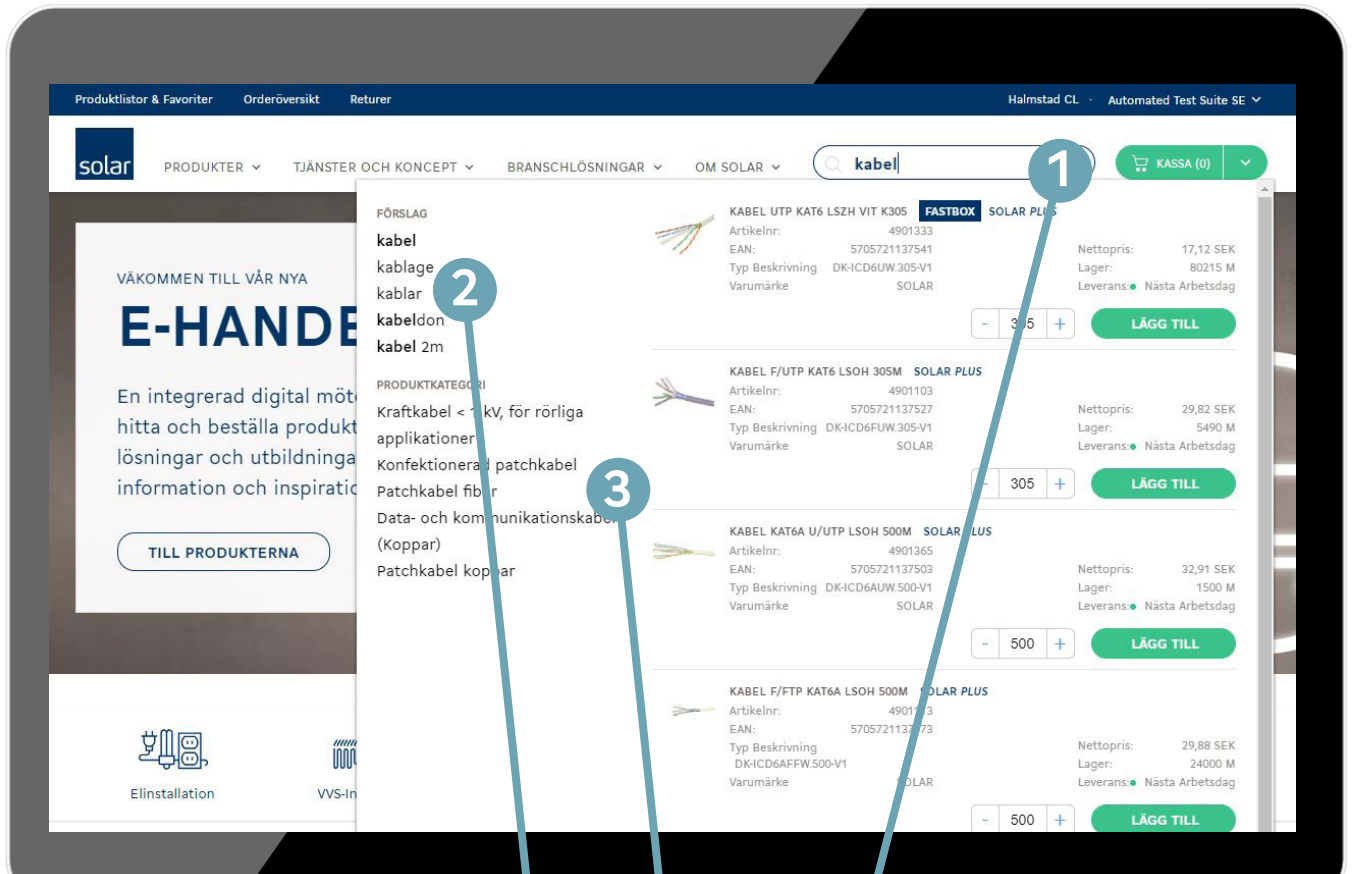

SÖKMANUAL

för den nya E-handeln

solar

Sökmanual för den nya E-handeln

Navigering sök – flera sökord

1. Flera sökord
2. Relevant sökträff direkt

Sökmanual för den nya E-handeln

Snabbnavigering - sök

1. Sökord
2. Förslag på sökord
3. Produktkategorier sökordet finns i

Sökmanual för den nya E-handeln

Navigering - sök med filter

1. Sökord + enter
2. Antal sökträffar
3. Produktkategorier sökordet finns i