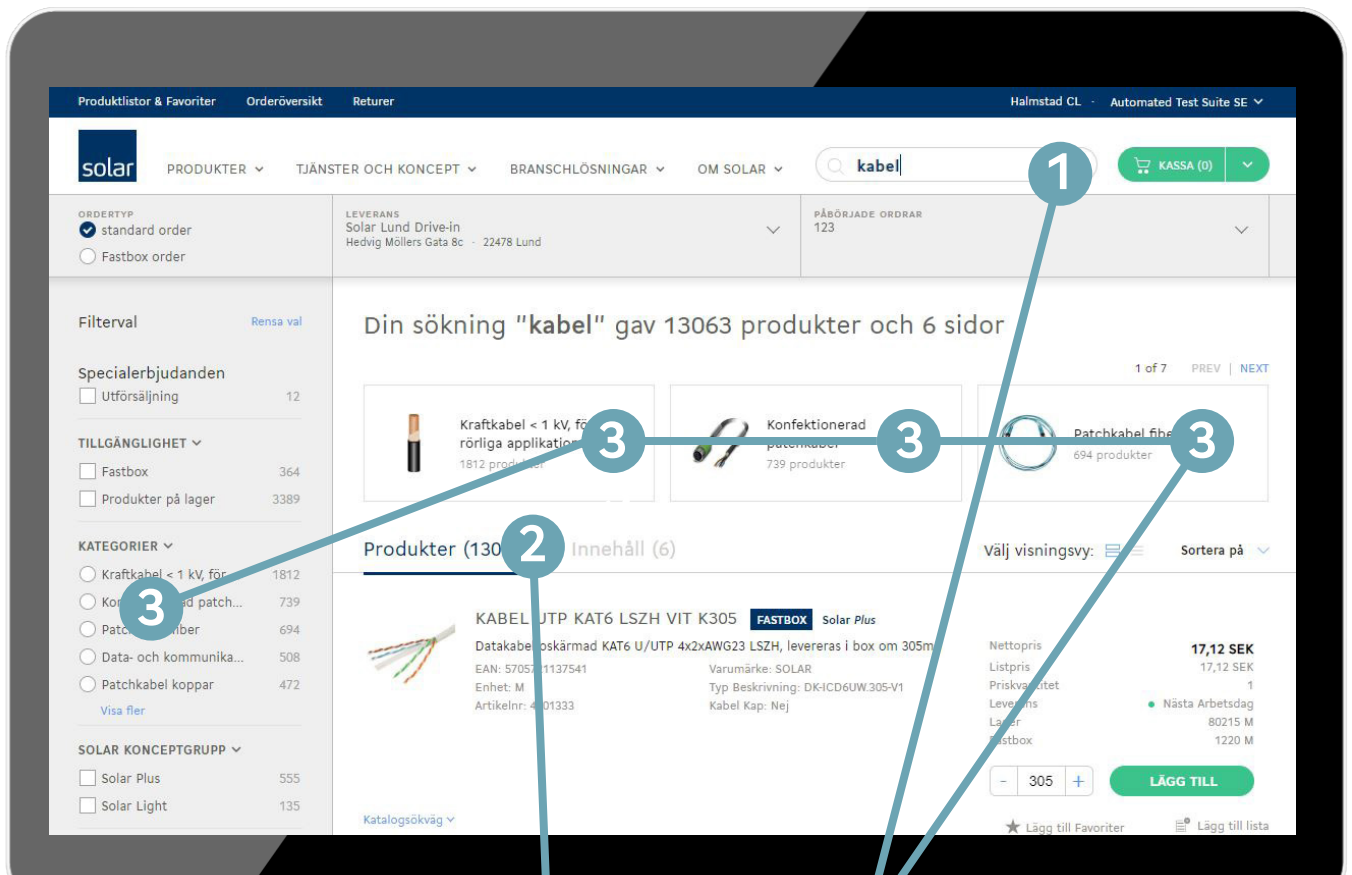

SÖKMANUAL

för den nya E-handeln

solar

Sökmanual för den nya E-handeln

Navigering sök – flera sökord

1. Flera sökord
2. Relevant sökträff direkt

Sökmanual för den nya E-handeln

Snabbnavigering - sök

1. Sökord
2. Förslag på sökord
3. Produktkategorier sökordet finns i

Sökmanual för den nya E-handeln

Navigering - sök med filter

1. Sökord + enter
2. Antal sökträffar
3. Produktkategorier sökordet finns i