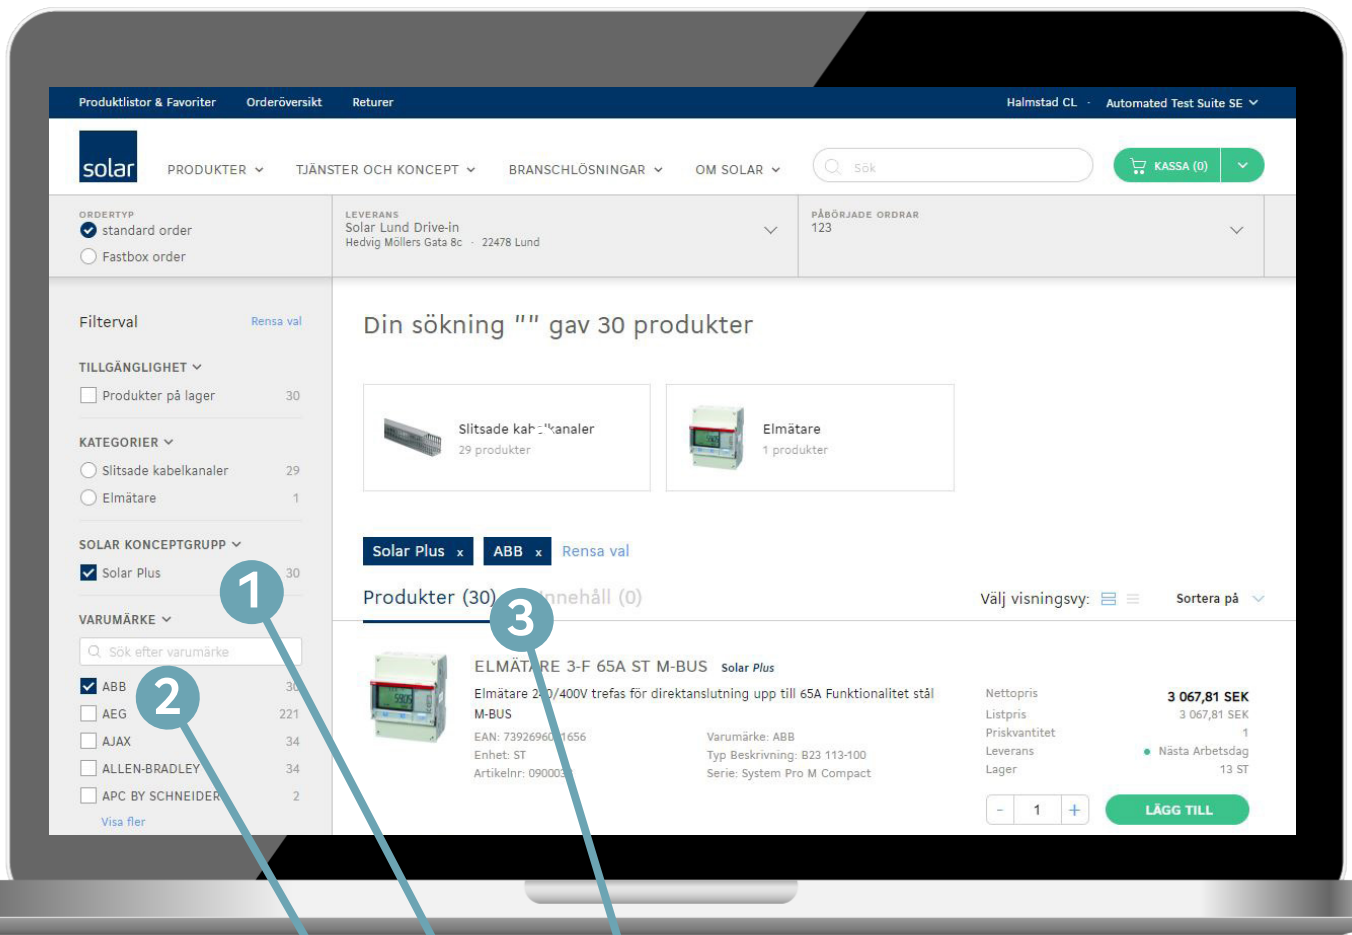

Sökmanual för den nya E-handeln

Navigering – sök med filter

1. Filterval aktivt
2. Nytt filterval
3. Nytt sökresultat = alla Solar Plus-produkter från varumärket ABB