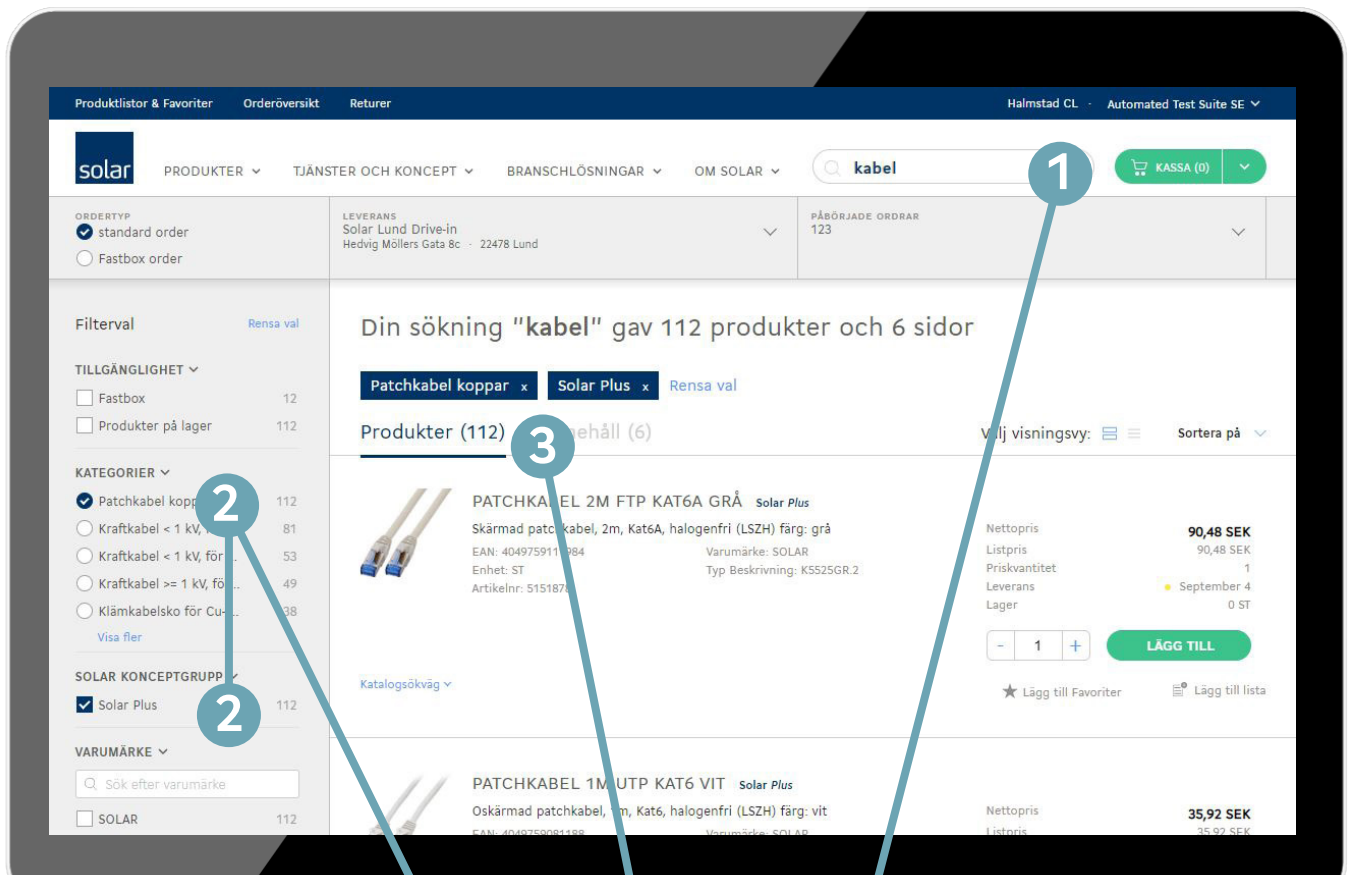

1. Sökord
2. Förslag på sökord
3. Produktkategorier sökordet finns i

Sökmanual för den nya E-handeln

Navigering - sök med filter

1. Sökord + enter
2. Antal sökträffar
3. Produktkategorier sökordet finns i

Sökmanual för den nya E-handeln

Navigering – sök med filter

1. Sökord kabel är aktivt
2. Filterval
3. Sökresultatet har gått från 13063 träffar till 112 efter två filterval

Sökmanual för den nya E-handeln