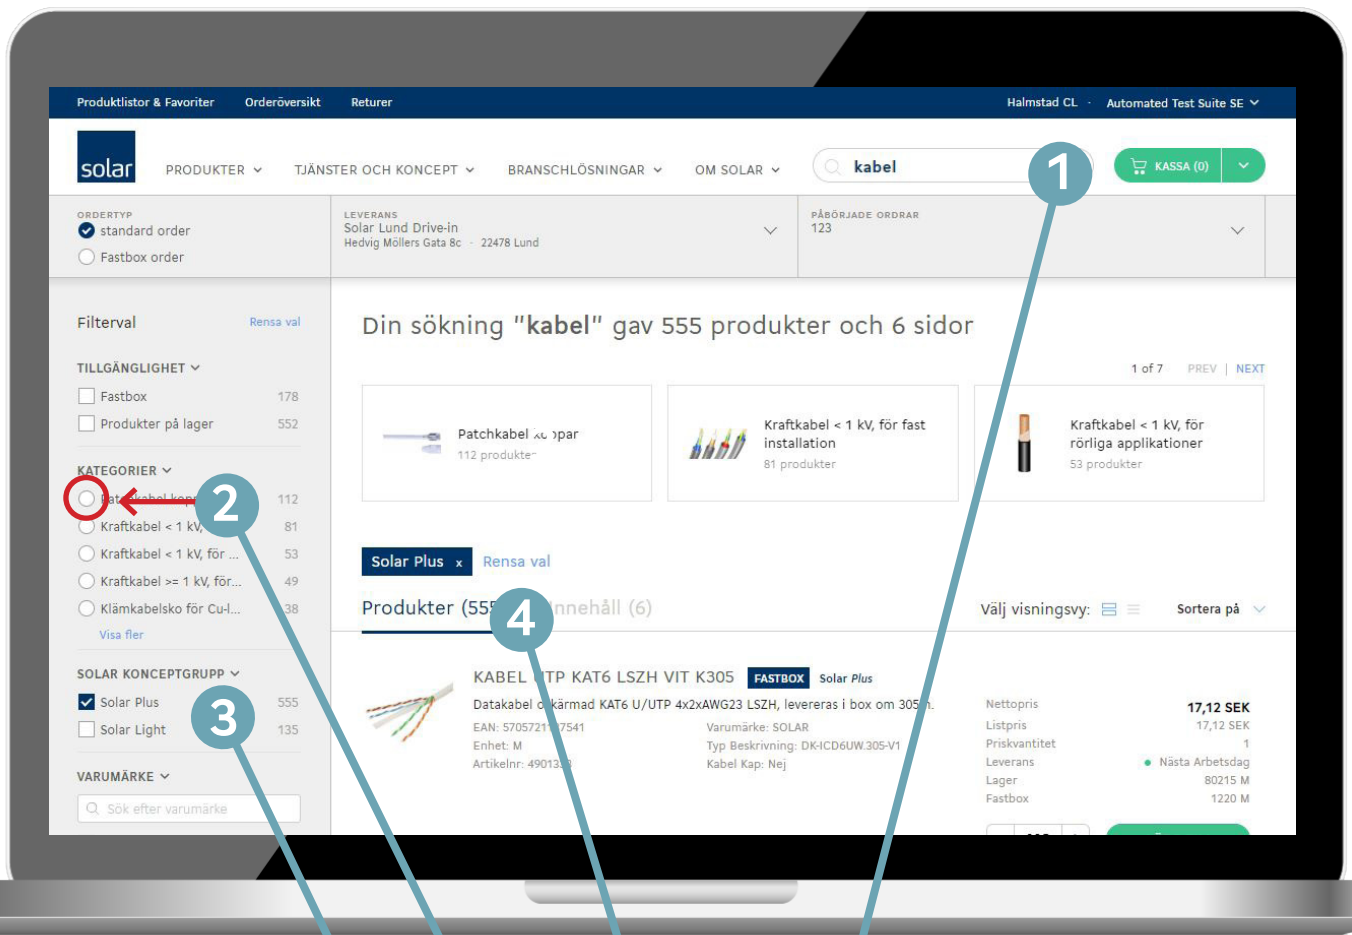

SÖKMANUAL

för den nya E-handeln

solar

Sökmanual för den nya E-handeln

Navigering sök – flera sökord

1. Flera sökord
2. Relevant sökträff direkt

Sökmanual för den nya E-handeln

Snabbnavigering - sök

1. Sökord
2. Förslag på sökord
3. Produktkategorier sökordet finns i

Sökmanual för den nya E-handeln

Navigering - sök med filter

1. Sökord + enter
2. Antal sökträffar
3. Produktkategorier sökordet finns i

Sökmanual för den nya E-handeln

Navigering – sök med filter

1. Sökord kabel är aktivt
2. Filterval
3. Sökresultatet har gått från 13063 träffar till 112 efter två filterval

Sökmanual för den nya E-handeln