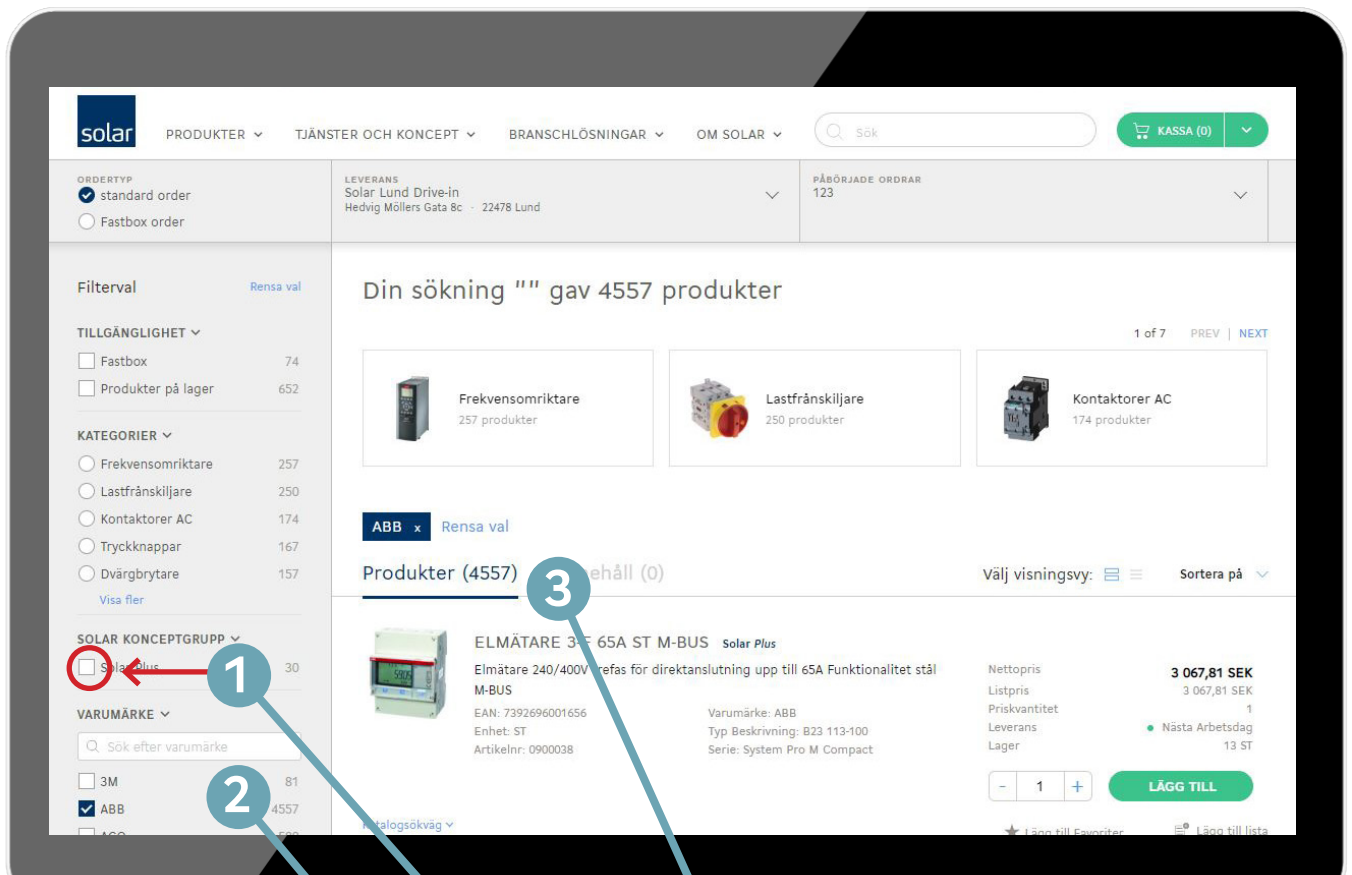

Navigering – sök med filter

1. Sökord kabel är borttaget + enter
2. Filterval aktivt
3. Nytt sökresultat = alla Solar Plus-produkter

Sökmanual för den nya E-handeln

Navigering – sök med filter

1. Filterval aktivt
2. Nytt filterval
3. Nytt sökresultat = alla Solar Plus-produkter från varumärket ABB

Sökmanual för den nya E-handeln

Navigering – sök med filter

1. Filterval borttaget (inaktivt)
2. Filterval aktivt
3. Nytt sökresultat = alla produkter från varumärket ABB

Sökmanual för den nya E-handeln

Navigering – sök med filter

1. Filterval aktivt
2. Nytt sökord + enter
3. Nytt sökresultat = alla ABB-produkter med sökordet apparatdosa

Sökmanual för den nya E-handeln

Navigering - sök med filter (ny sökning)

1. Sökord + enter
2. Antal sökträffar
3. Produktkategorier sökordet finns i