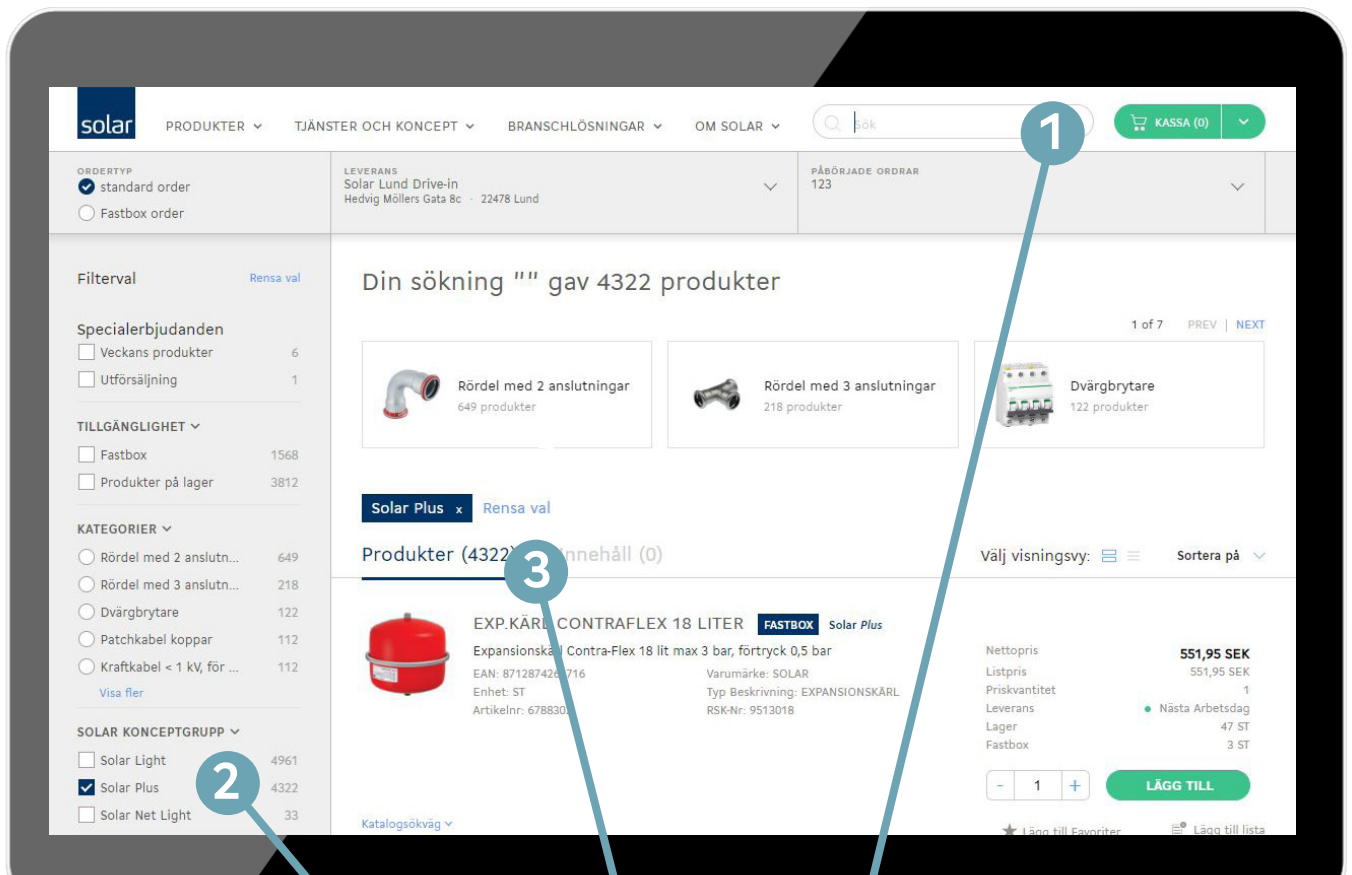

Sökmanual för den nya E-handeln

Navigering – sök med filter

1. Sökord kabel är borttaget + enter
2. Filterval aktivt
3. Nytt sökresultat = alla Solar Plus-produkter