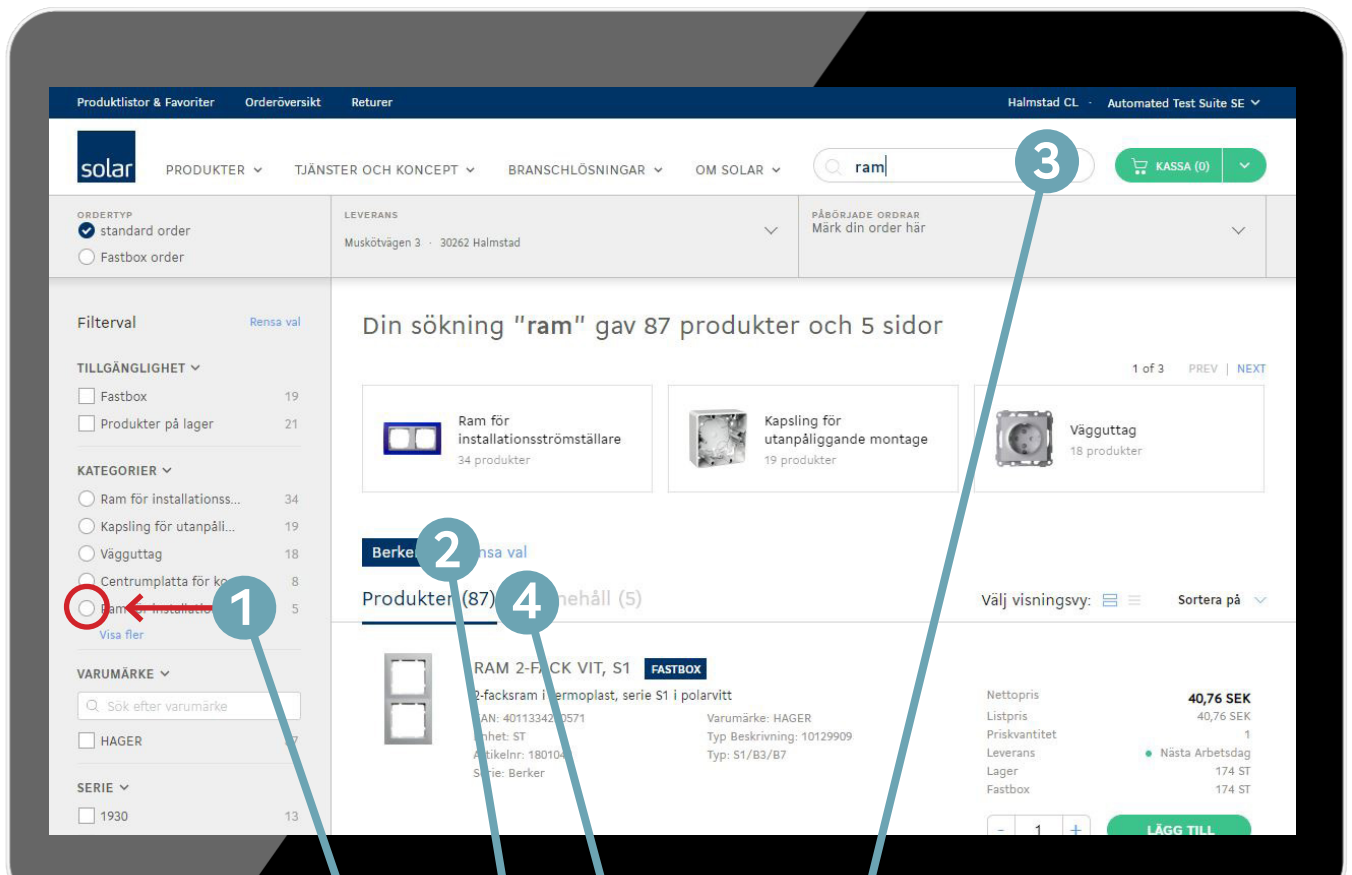

Sökmanual för den nya E-handeln

Navigering – sök med filter

1. Filterval borttaget (inaktivt)
2. Filterval aktivt
3. Nytt sökresultat = alla produkter från varumärket ABB

Sökmanual för den nya E-handeln

Navigering – sök med filter

1. Filterval aktivt
2. Nytt sökord + enter
3. Nytt sökresultat = alla ABB-produkter med sökordet apparatdosa

Sökmanual för den nya E-handeln

Navigering - sök med filter (ny sökning)

1. Sökord + enter
2. Antal sökträffar
3. Produktkategorier sökordet finns i

Sökmanual för den nya E-handeln

Navigering – sök med filter

1. Sökord strömställare är aktivt
2. Filtrerval
3. Sökresultatet har gått från 1732 träffar till 13 efter två filtrerval

Sökmanual för den nya E-handeln