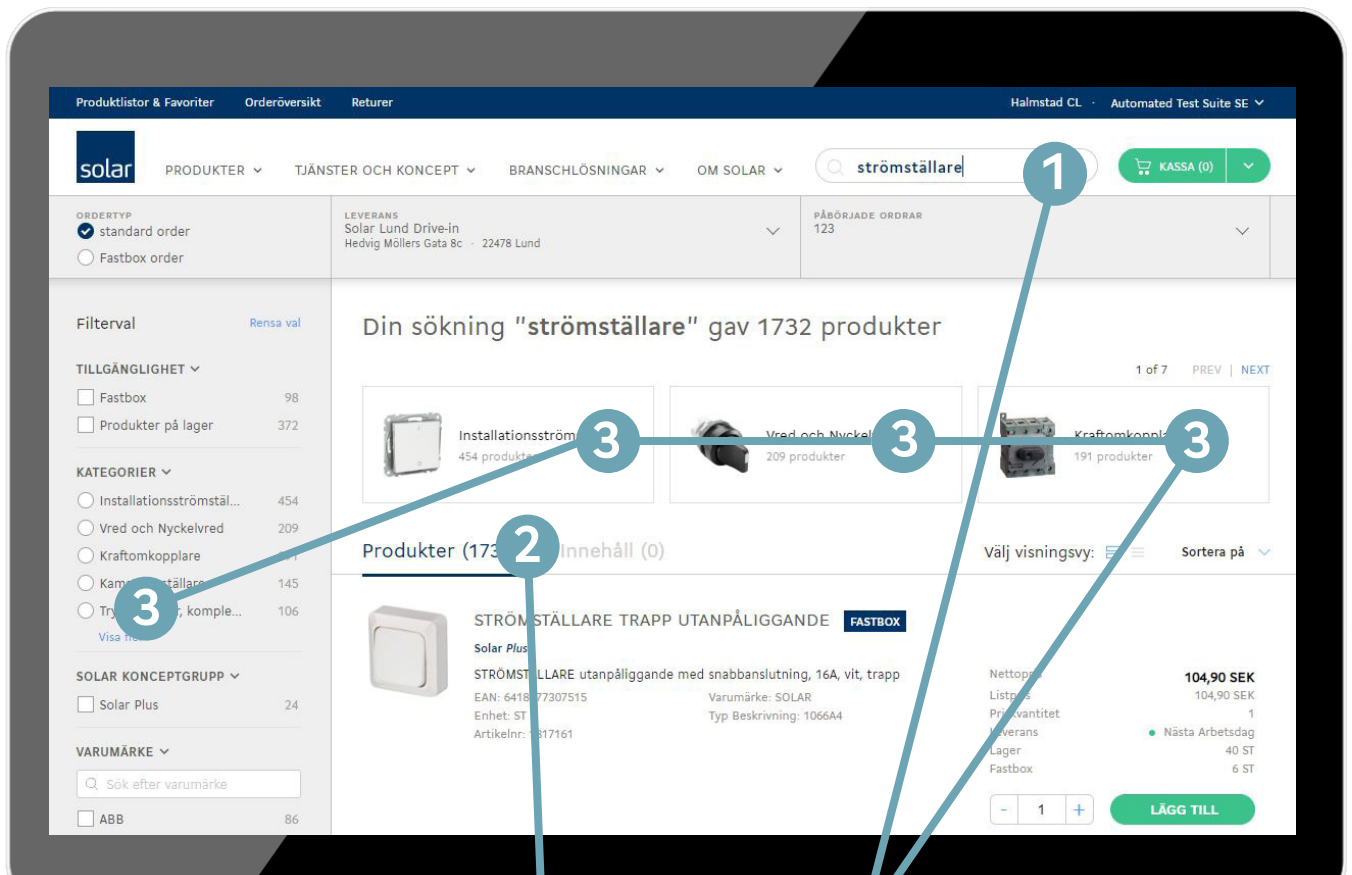

Navigering – sök med filter

1. Sökord kabel är borttaget + enter
2. Filterval aktivt
3. Nytt sökresultat = alla Solar Plus-produkter

Sökmanual för den nya E-handeln

Navigering – sök med filter

1. Filterval aktivt
2. Nytt filterval
3. Nytt sökresultat = alla Solar Plus-produkter från varumärket ABB

Sökmanual för den nya E-handeln

Navigering – sök med filter

1. Filterval borttaget (inaktivt)
2. Filterval aktivt
3. Nytt sökresultat = alla produkter från varumärket ABB

Sökmanual för den nya E-handeln

Navigering – sök med filter

1. Filterval aktivt
2. Nytt sökord + enter
3. Nytt sökresultat = alla ABB-produkter med sökordet apparatdosa

Sökmanual för den nya E-handeln

Navigering - sök med filter (ny sökning)

1. Sökord + enter
2. Antal sökträffar
3. Produktkategorier sökordet finns i

Sökmanual för den nya E-handeln

Navigering – sök med filter

1. Sökord strömställare är aktivt
2. Filtrerval
3. Sökresultatet har gått från 1732 träffar till 13 efter två filtrerval

Sökmanual för den nya E-handeln