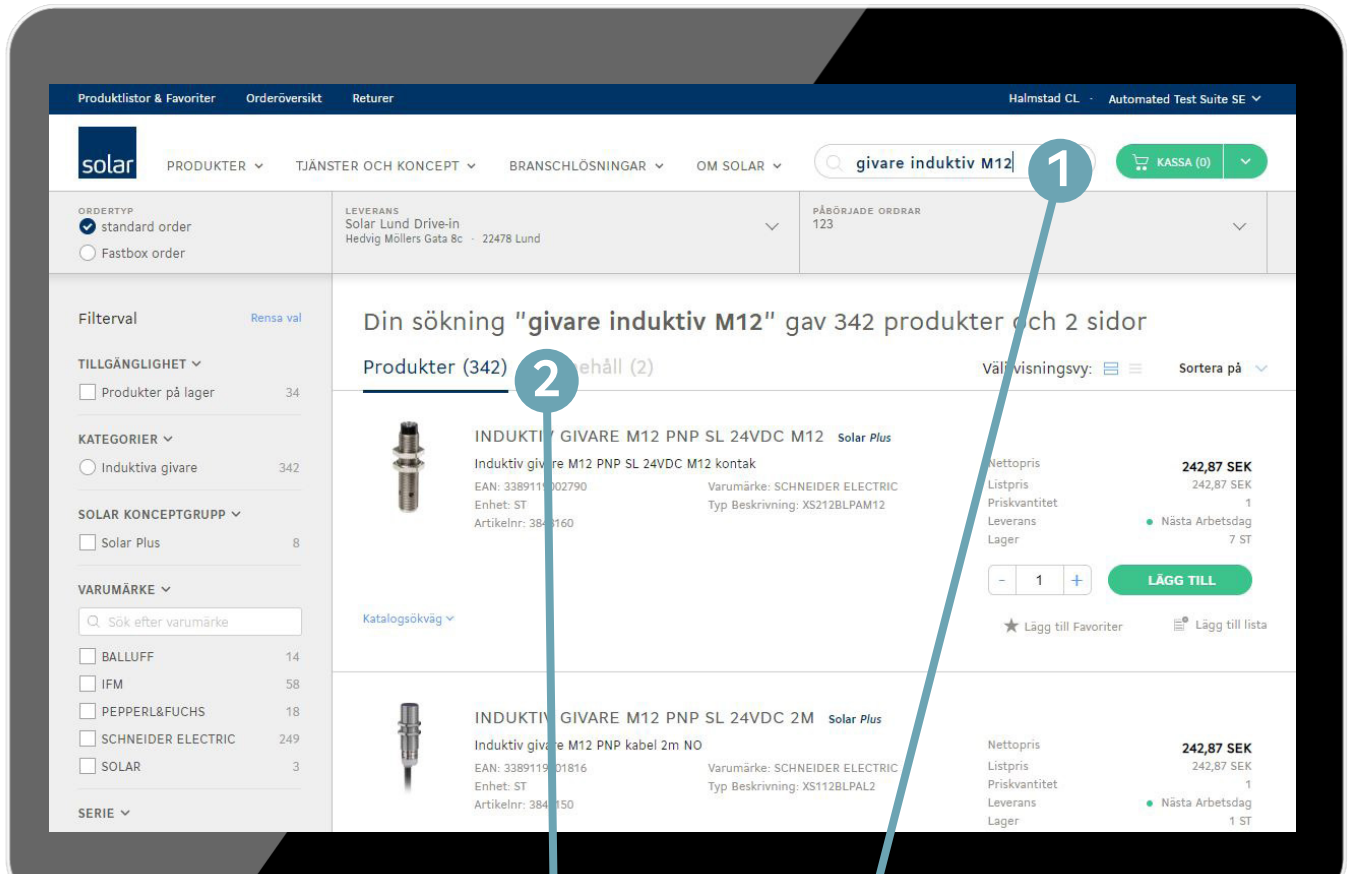

SÖKMANUAL

för den nya E-handeln

solar

Sökmanual för den nya E-handeln

Navigering sök – flera sökord

1. Flera sökord
2. Relevant sökträff direkt

Sökmanual för den nya E-handeln

Snabbnavigering - sök

1. Sökord
2. Förslag på sökord
3. Produktkategorier sökordet finns i

Sökmanual för den nya E-handeln

Navigering - sök med filter

1. Sökord + enter
2. Antal sökträffar
3. Produktkategorier sökordet finns i